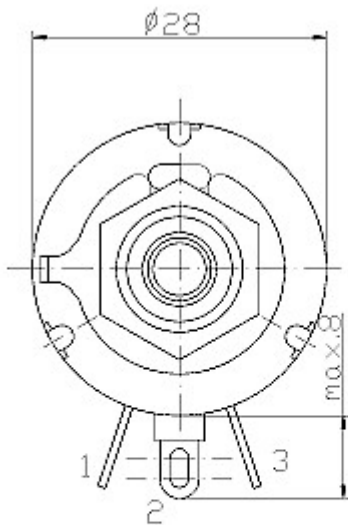

## TYPE DG Precision wire wound potentiometer

**Description:**

<b>Climatic category:</b>	<b>25/085/04</b>
<b>Power:</b>	<b>2 W</b>
<b>Rated resistance:</b>	<b>22 – 33 – 47 – 68 – 100 – 150 – 220 – 330 – 470 Ω 680 – 1000 – 1500 – 2200 – 3300 Ω</b>
<b>Resistance tolerance:</b>	<b>R ≤ 100 Ω ± 10 %, R &gt; 100 Ω ± 5 % or ± 10 %</b>
<b>Voltage limit:</b>	<b>750 V AC</b>
<b>Mechanical angle:</b>	<b>310°</b>

P-1	L	16-20-25-32-40-50-63-80-100 mm
P-3	L	12-16-20-25-32-40 mm
P-5	L	25-32-40-50-63-80-100 mm

**Packing:**

The potentiometers are supplied in bulk backing in a plastic bags and in a carton box.